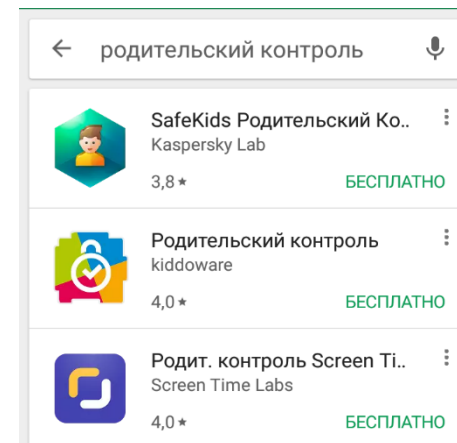

2. В строке поиска вводим «Родительский контроль»